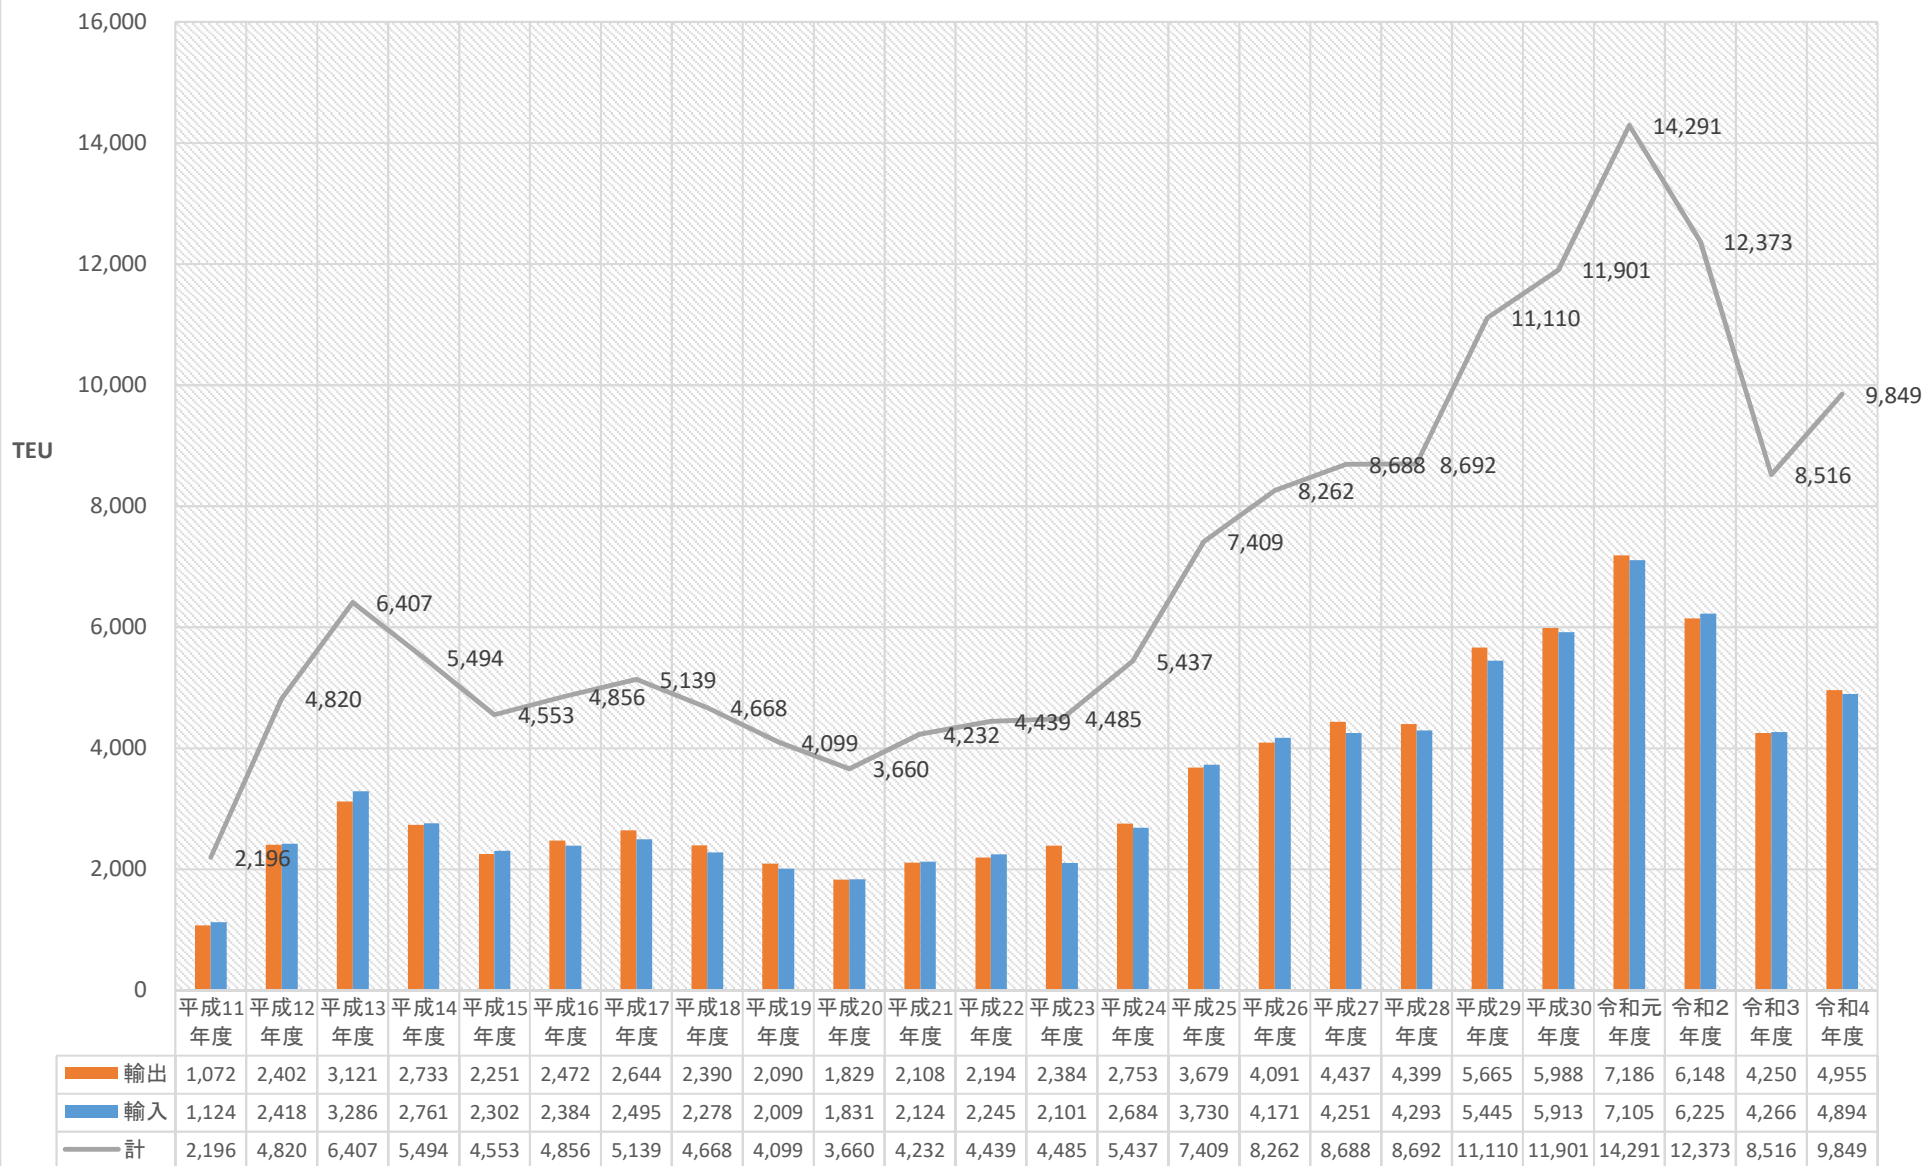

熊本港実績グラフ(実入・空)H11年度～R4年度

熊本港実績グラフ(実入り)H11年度～R4年度